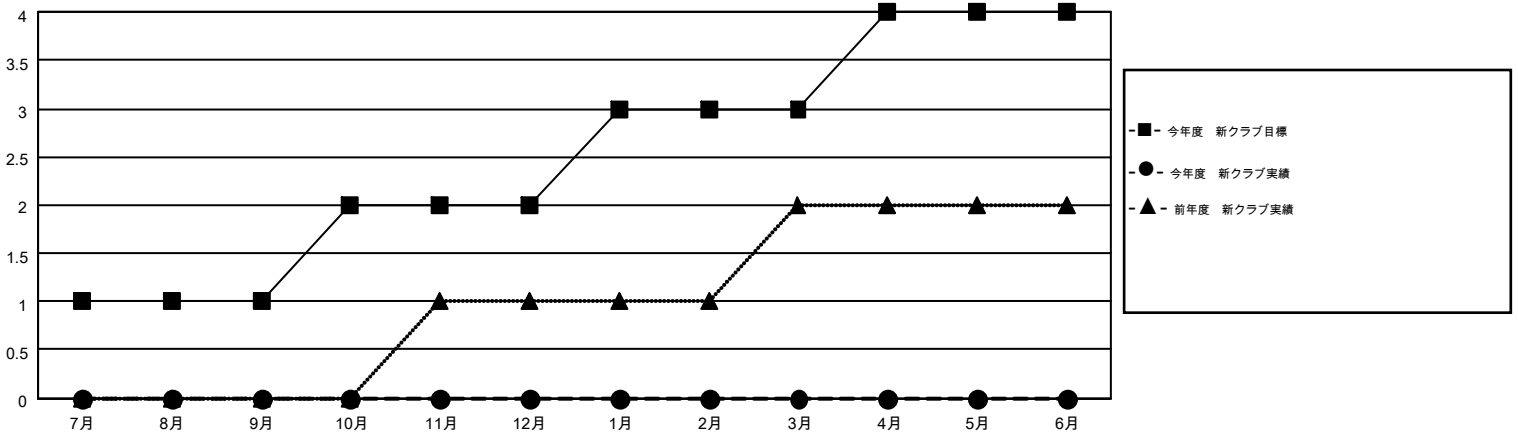

# MONTHLY MEMBERSHIP PROGRESS REPORT

Results as of: 1/31/2016

Multiple District 331

LOCATION: JAPAN

GMT: MASAYUKI KANEKO

GMT会則地域 5-Jap

クラブ				
結果 : 2015-2016				
四半期	新クラブ目標	新クラブ	解散クラブ	純増 / 減
7月/8月/9月	1	0	1	-1
10月/11月/12月	1	0	0	0
1月/2月/3月	1	0	1	-1
4月/5月/6月	1	0	0	0

名				
結果 : 2015-2016				
四半期	新会員目標	チャーターメン バー / 新会員	退会者	純増 / 減
7月/8月/9月	103	284	149	135
10月/11月/12月	124	141	117	24
1月/2月/3月	139	67	29	38
4月/5月/6月	-36	0	0	0

新クラブ目標及び実績累計

会員目標及び実績累計

解散クラブ: 2	146 CLUBS OF 212 一名以上の新会員を登録	男女別 男性 6,142 (80.71%) 女性 1,468 (19.29%)
退会者 物故会員 37 クラブ解散 5 その他 253 合計 295	<a href="#">健康診断データはこちら</a>	家族会員 2,440 世帯主 1,106 世帯主以外 1,334