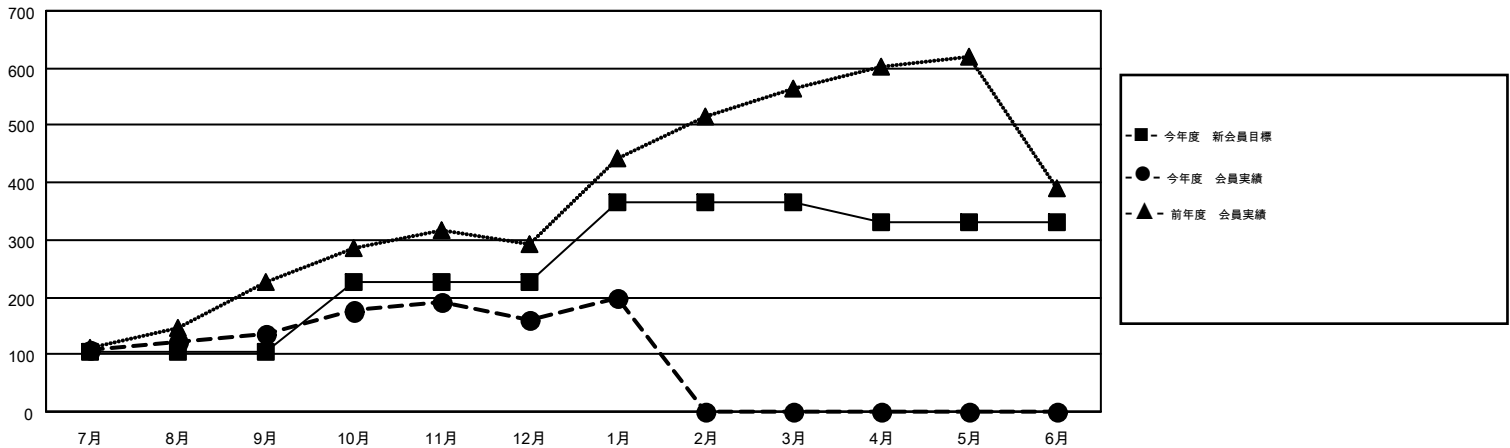

# MONTHLY MEMBERSHIP PROGRESS REPORT

Results as of: 1/31/2016

Multiple District 331

LOCATION: JAPAN

GMT: MASAYUKI KANEKO

GMT会則地域 5-Jap

クラブ				
結果 : 2015-2016				
四半期	新クラブ目標	新クラブ	解散クラブ	純増 / 減
7月/8月/9月	1	0	1	-1
10月/11月/12月	1	0	0	0
1月/2月/3月	1	0	1	-1
4月/5月/6月	1	0	0	0

名				
結果 : 2015-2016				
四半期	新会員目標	チャーターメン バー / 新会員	退会者	純増 / 減
7月/8月/9月	103	284	149	135
10月/11月/12月	124	141	117	24
1月/2月/3月	139	67	29	38
4月/5月/6月	-36	0	0	0

新クラブ目標及び実績累計

会員目標及び実績累計

解散クラブ: 2	146 CLUBS OF 212 一名以上の新会員を登録	男女別 男性 6,142 (80.71%) 女性 1,468 (19.29%)
退会者 物故会員 37 クラブ解散 5 その他 253 合計 295	<a href="#">健康診断データはこちら</a>	家族会員 2,440 世帯主 1,106 世帯主以外 1,334